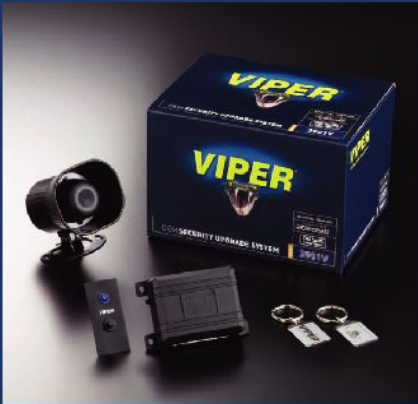

自動車盗難防止装置

JAPAN MODEL

# 3903V

FACTORY  
KEYLESS ENTRY  
SECURITY SYSTEM

対応品

VIPER ファイル付

VIPER チャーム付

保安基準適合品

# VIPER

AUTO SECURITY

純正スマートキー連動 **CAN通信モデル**

次世代 カーセキュリティー！！

# ¥59,800

(取付工賃・消費税込)

新型プリウスをはじめ、多くのトヨタ車に採用されているスマートキーに対応した次世代VIPER。いつもの操作で安心をプラス！！マルチレベル・セキュリティーやサイレントアームも使用可能な本物のカーセキュリティー。

適合車種 プリウス・アルファード・ノア・ヴォクシー・エスティマ etc