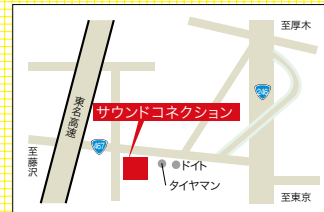

技術力の高さは基本中の基本 常にユーザー目線で取り組む専門店

INFORMATION

〒242-0011 大和市深見496-5
TEL.046-263-5945 FAX.046-265-3131
[MAIL] viper@soundconnection.co.jp
[営業時間] 10:00~20:00 [定休日] 水曜日

●国道246号線から国道467号線(旧藤沢町田線)を藤沢方面へ南下し、東名高速のガード手前を左折。深見台交差点の直ぐ近く。