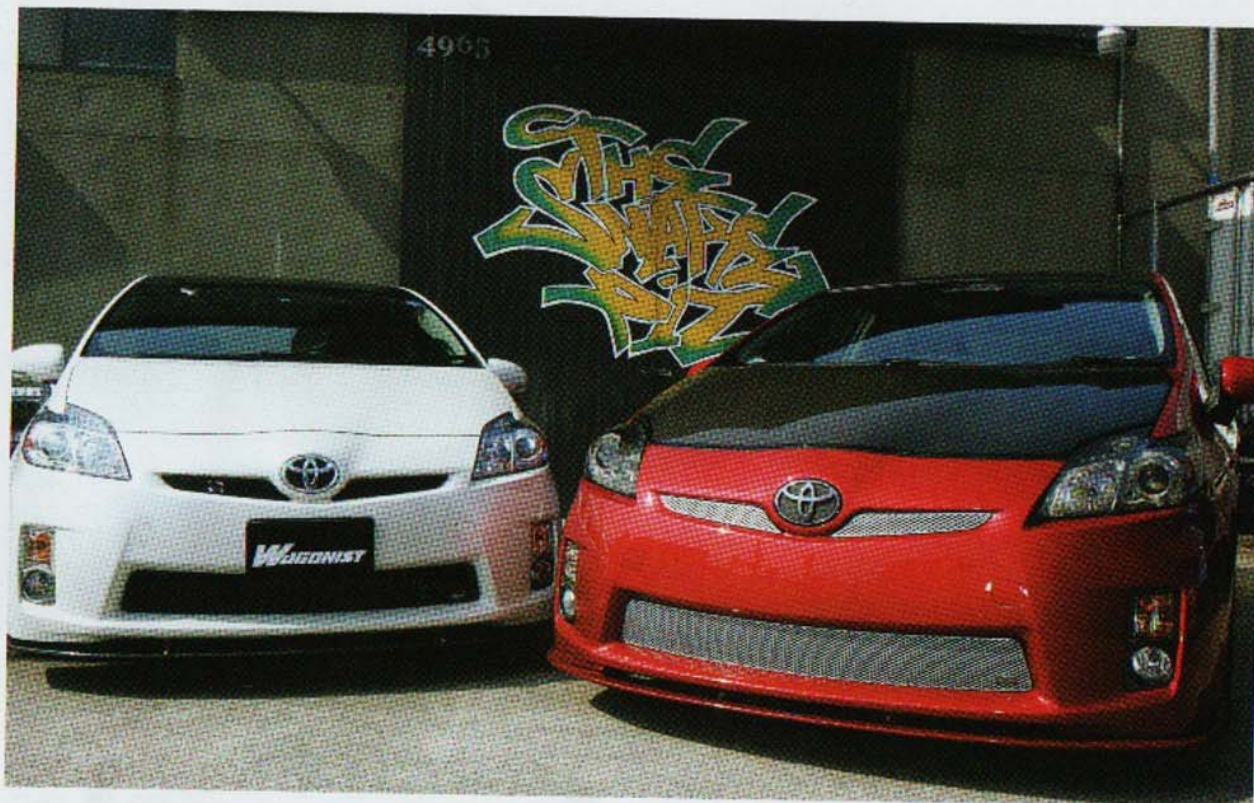

アメ車によくあるグリルメイクを国産車にもフィッティングさせ、迫力あるプリウスが完成。シルバーとブラックの2色はボディカラーによって選択可能だ。プリウス以外の日本車のラインアップもある

フロントフェイスにグンと押し出し感を与えるグリルクラフトの存在。さらにステンレス素材+パウダーコートを施しているの、頑丈で耐久性にも優れる

アッパーとローwerセットでの購入のほか、それぞれ単体での購入も可能となっている。プリウスの純正バンパーにピッタリの設計なのがウレシイ

マスクー変で優越感に浸る!

アメリカの空気を存分に味わえる、個性たっぷりの輸入パーツが人気のサウンドコネクションから、またユニークなアイテムが上陸! それは、本場で300Cやダッジ用なども展開している、100%メイド・イン・USAブランドのグリルクラフトにラブコールを送って製品化されたという、30プリウス用のバンパー&グリルネット。フロントマスクにメッシュのネットを入れただけなのにフェイスの印象が大きく変わるお手軽カスタマイズアイテムで、バンパーやグリルの開口部に本体をはめ込んで、ネジで留めるカンタン装着がイチバンのポイント。フロントバンパーの面に合わせているから、押し出し感がグンとアップする。カラーはシルバーとブラックを設定し、エアロを付けていないプリウスだって、グリルクラフトの効果でシャープなフロントフェイスにすることができる。