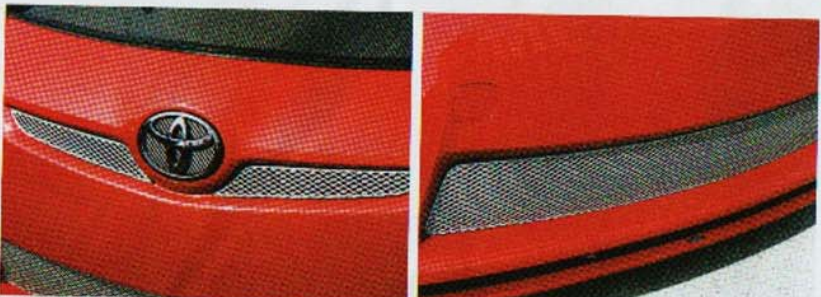

アメ車によくあるグリルメイクを国産車にもフィッティングさせ、迫力あるプリウスが完成。シルバーとブラックの2色はボディカラーによって選択可能だ。プリウス以外の日本車のラインアップもある

フロントフェイスにグンと押し出し感を与えるグリルクラフトの存在。さらにステンレス素材+パウダーコートを施しているの、頑丈で耐久性にも優れる

アッパーとローwerセットでの購入のほか、それぞれ単体での購入も可能となっている。プリウスの純正バンパーにピッタリの設計なのがウレシイ

マスクー変で優越感に浸る!

アメリカの空気を存分に味わえる、個性たっぷりの輸入パーツが人気のサウンドコネクションから、またユニークなアイテムが上陸! それは、本場で300Cやダッジ用なども展開している、100%メイド・イン・USAブランドのグリルクラフトにラブコールを送って製品化されたという、30プリウス用のバンパー&グリルネット。フロントマスクにメッシュのネットを入れただけなのにフェイスの印象が大きく変わるお手軽カスタマイズアイテムで、バンパーやグリルの開口部に本体をはめ込んで、ネジで留めるカンタン装着がイチバンのポイント。フロントバンパーの面に合わせているから、押し出し感がグンとアップする。カラーはシルバーとブラックを設定し、エアロを付けていないプリウスだって、グリルクラフトの効果でシャープなフロントフェイスにすることができる。