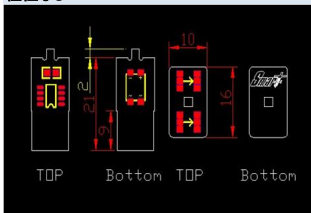

SMART LED LINEUP

T10 WEDGE 0.5W×4 両面タイプ(旧5面タイプの代わり) 極性なし 2個入り 定価 2,940円(税込)	T10 WEDGE 1W×2 片面タイプ 極性なし 2個入り 定価 3,675円(税込)
T10×31mm FESTOON 1W×3 極性あり +マーク付き 2個入り 定価 4,935円(税込)	T10×37mm FESTOON 1W×3 極性あり +マーク付き 2個入り 定価 4,935円(税込)
T20 WEDGE 6W 極性あり 1個入り 定価 5,250円(税込)	H16 白・アンバー(オレンジ) 2個SET 8400円

3月に出来上がる予定

T10 T-TYPE(先端が光る マップランプなどに)
極性なし